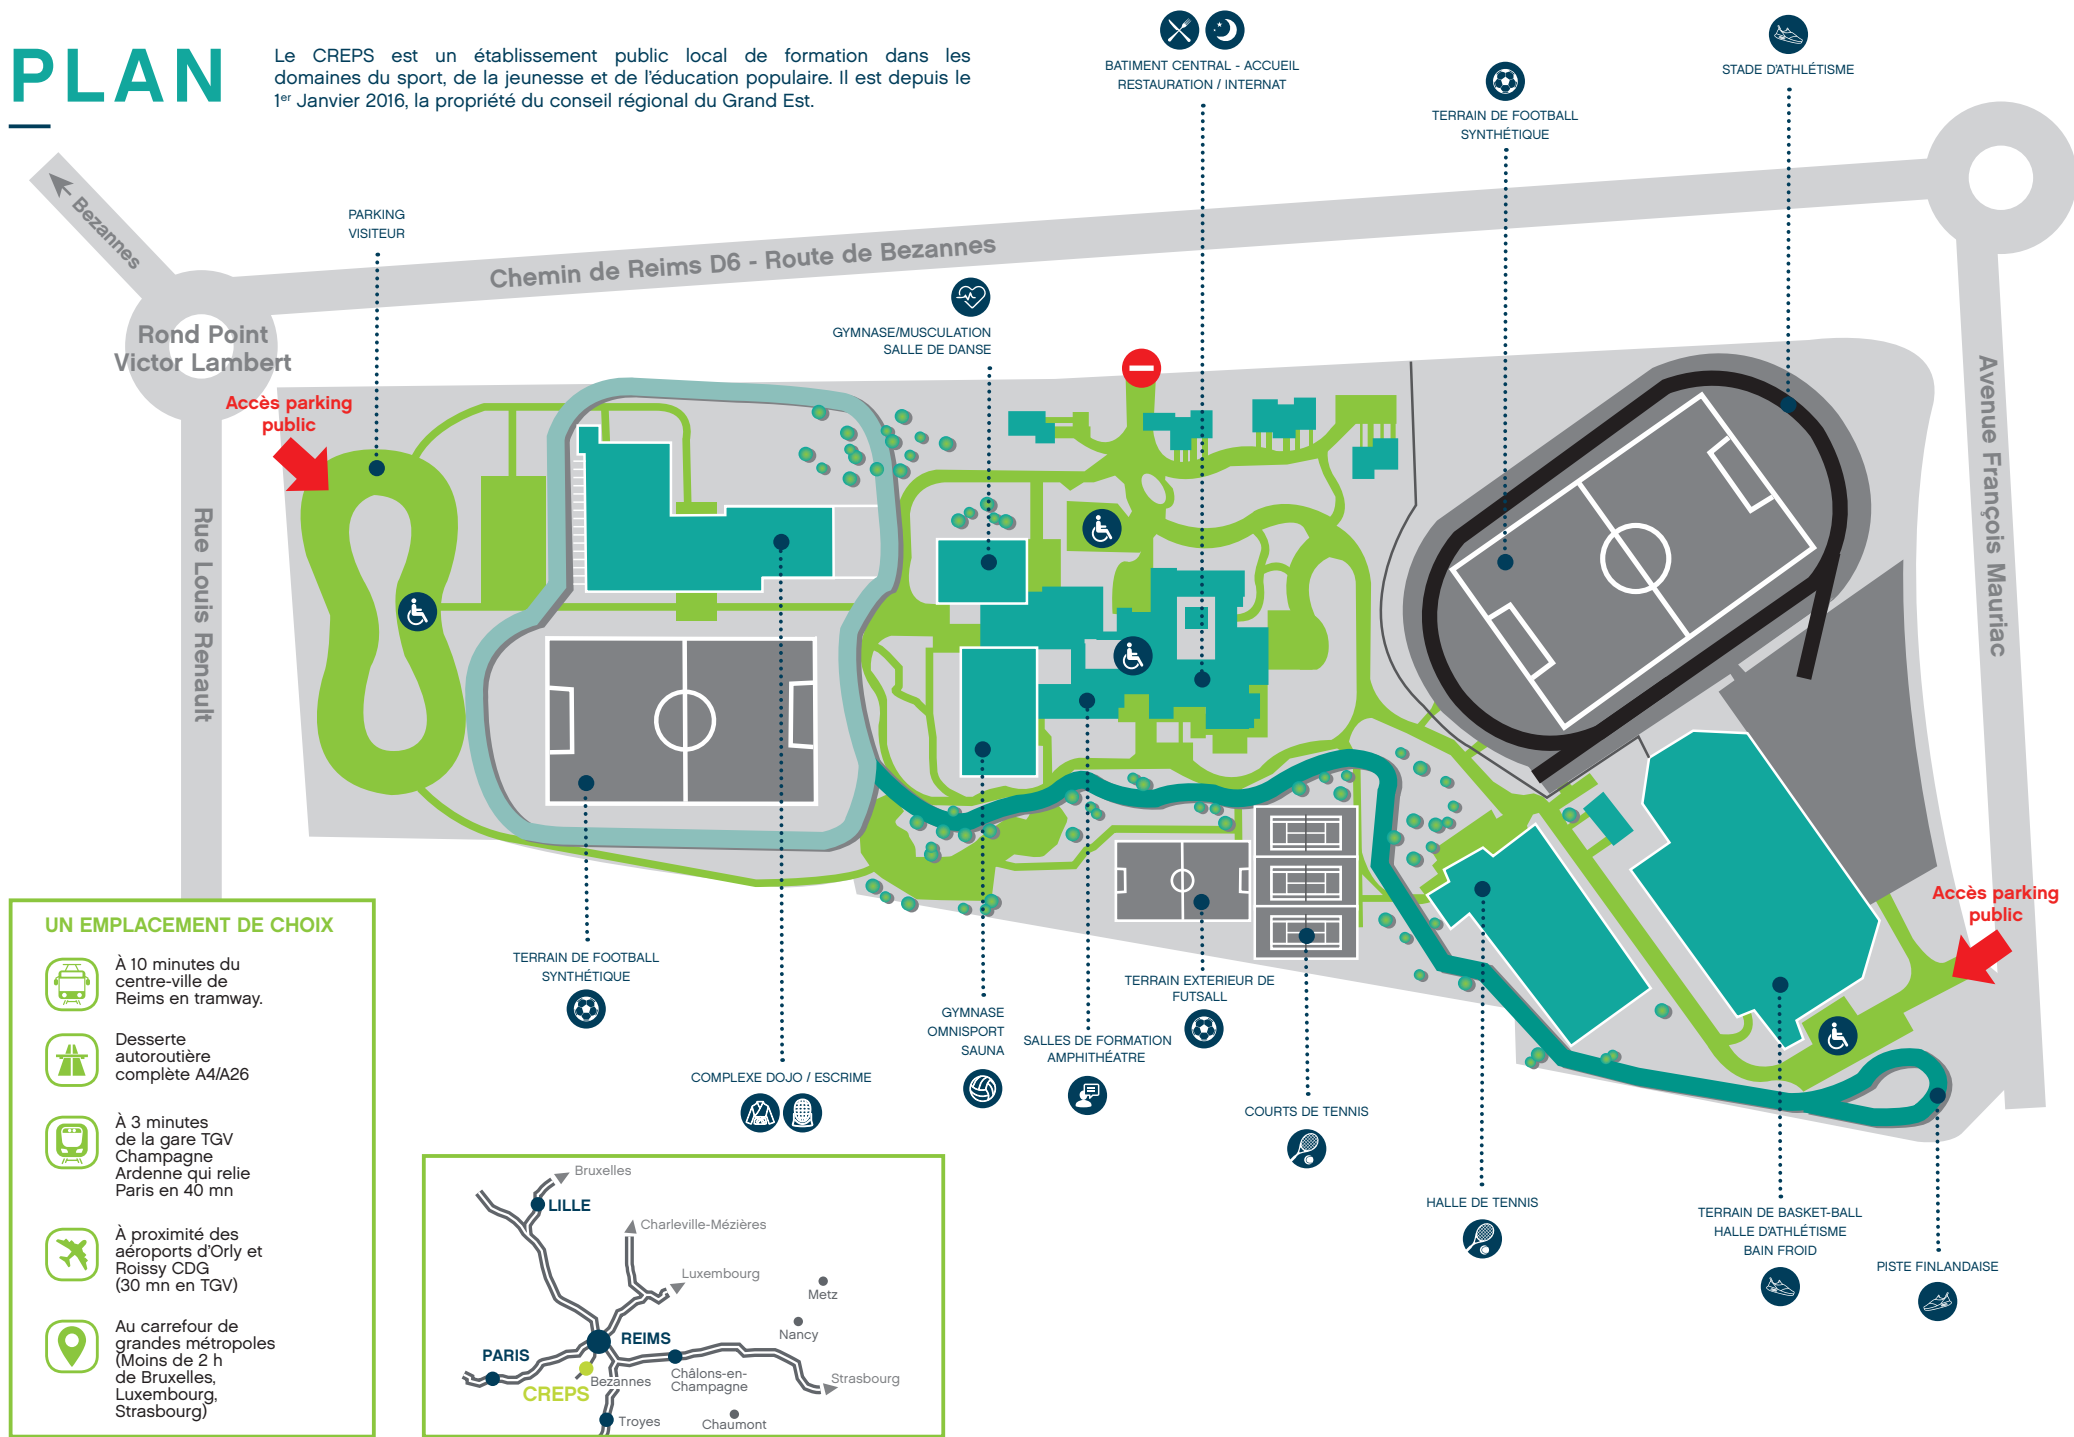

PLAN

Le CREPS est un établissement public local de formation dans les domaines du sport, de la jeunesse et de l'éducation populaire. Il est depuis le 1^{er} Janvier 2016, la propriété du conseil régional du Grand Est.

UN EMPLACEMENT DE CHOIX

-  À 10 minutes du centre-ville de Reims en tramway.
-  Desserte autoroutière complète A4/A26
-  À 3 minutes de la gare TGV Champagne Ardenne qui relie Paris en 40 mn
-  À proximité des aéroports d'Orly et Roissy CDG (30 mn en TGV)
-  Au carrefour de grandes métropoles (Moins de 2 h de Bruxelles, Luxembourg, Strasbourg)